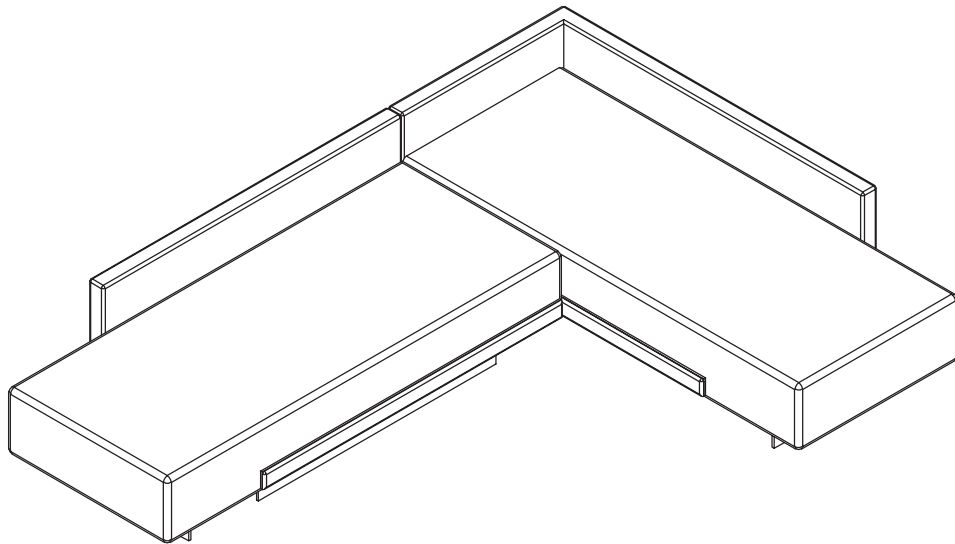

## **DRESDEN SLEEPER SECTIONAL ASSEMBLY INSTRUCTIONS**

# HARDWARE

**A**

x20  
Ø15\*2

**B**

x20  
M8\*20

**C**

x1  
M6